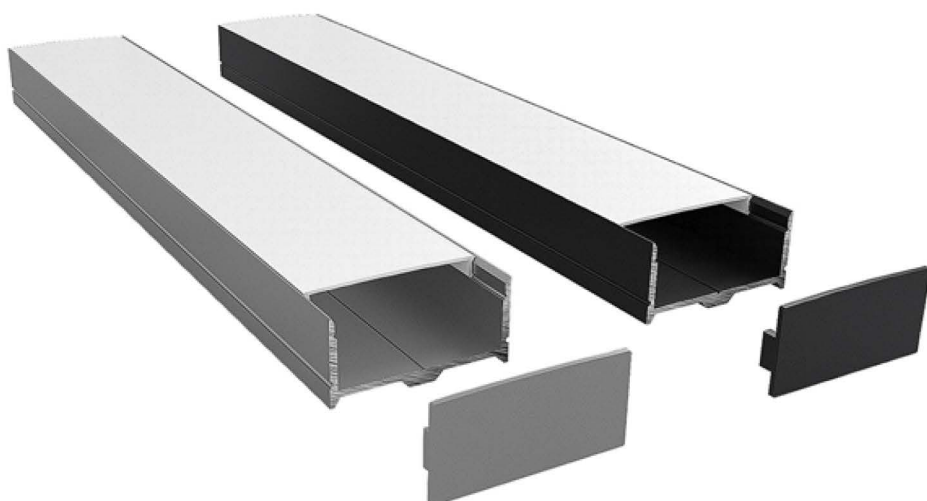

300 cm

white & black

polycarbonate

aluminum 6063

L.P.30.13.L

Max Lumen	Light Num	Height	Wide	Lenght	Color	Diffuser	Material
1200 l/m	3 light	16 mm	30 mm	300 cm	white & black	polycarbonate	aluminum 6063

L.P.42.21.B