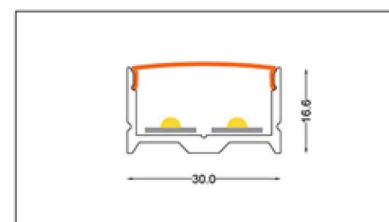

L . P . 30 . 16 . B

Max Lumen

Light Num

Height

Wide

Lenght

Color

Diffuser

Material

1200 l/m

3 light

16 mm

30 mm

300 cm

white & black

polycarbonate

aluminum 6063