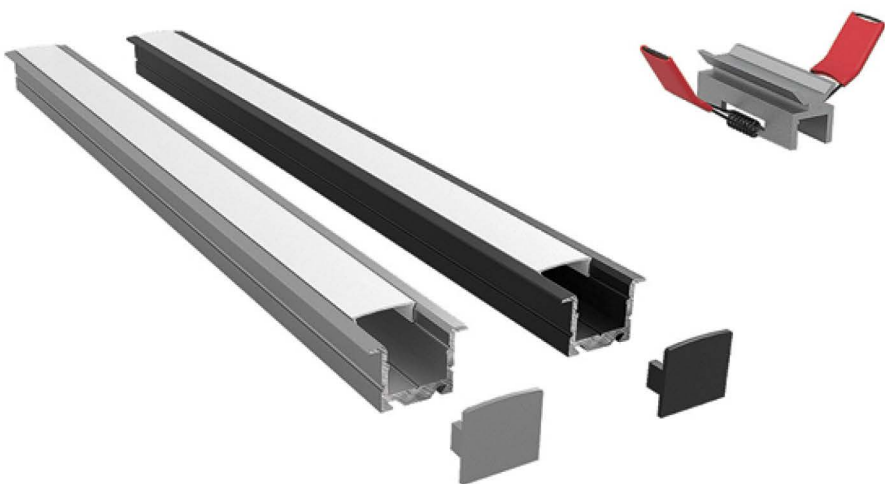

L.P.16.13.L

Max Lumen

Light Num

Height

Wide

Lenght

Color

Diffuser

Material

400 l/m

1 light

13 mm

16 mm

300 cm

white & black

polycarbonate

aluminum 6063