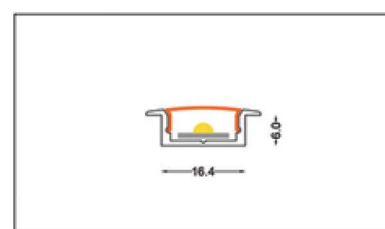

Max Lumen	Light Num	Height	Wide	Lenght	Color	Diffuser	M a terial
400 l/m	1 light	7 mm	10 mm	300 cm	white & black	polycarbonate	aluminum 6063

L.P.16.7.B

Max Lumen	Light Num	Height	Wide	Lenght	Color	Diffuser	Material
400 l/m	1 light	7 mm	16 mm	300 cm	white & black	polycarbonate	aluminum 6063

L.P.16.6.L

Max Lumen	Light Num	Height	Wide	Lenght	Color	Diffuser	Material
400 l/m	1 light	6 mm	16 mm	300 cm	white & black	polycarbonate	aluminum 6063

L.P.16.14.B

Max Lumen	Light Num	Height	Wide	Lenght	Color	Diffuser	Material
400 l/m	1 light	14 mm	16 mm	300 cm	white & black	polycarbonate	aluminum 6063