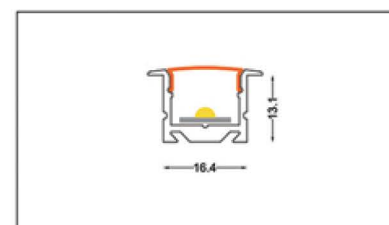

Max Lumen	Light Num	Height	Wide	Lenght	Color	Diffuser	M a terial
400 l/m	1 light	7 mm	10 mm	300 cm	white & black	polycarbonate	aluminum 6063

L.P.16.7.B

Max Lumen	Light Num	Height	Wide	Lenght	Color	Diffuser	Material
400 l/m	1 light	7 mm	16 mm	300 cm	white & black	polycarbonate	aluminum 6063

L.P.16.6.L

Max Lumen	Light Num	Height	Wide	Lenght	Color	Diffuser	Material
400 l/m	1 light	6 mm	16 mm	300 cm	white & black	polycarbonate	aluminum 6063

L.P.16.14.B

Max Lumen	Light Num	Height	Wide	Lenght	Color	Diffuser	Material
400 l/m	1 light	14 mm	16 mm	300 cm	white & black	polycarbonate	aluminum 6063

L.P.16.13.L

Max Lumen

Light Num

Height

Wide

Lenght

Color

Diffuser