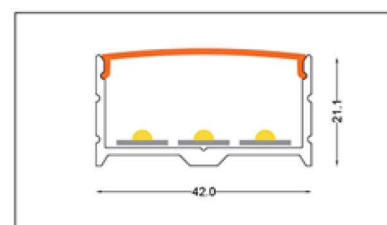

300 cm

white & black

polycarbonate

aluminum 6063

L.P.30.13.L

Max Lumen	Light Num	Height	Wide	Lenght	Color	Diffuser	Material
1200 l/m	3 light	16 mm	30 mm	300 cm	white & black	polycarbonate	aluminum 6063

L.P.42.21.B

Max Lumen	Light Num	Height	Wide	Lenght	Color	Diffuser	Material
1600 l/m	4 light	21 mm	42 mm	300 cm	white & black	polycarbonate	aluminum 6063

L.P.42.20.L

Max Lumen	Light Num	Height	Wide	Lenght	Color	Diffuser	Material
1600 l/m	4 light	20 mm	42 mm	300 cm	white & black	polycarbonate	aluminum 6063