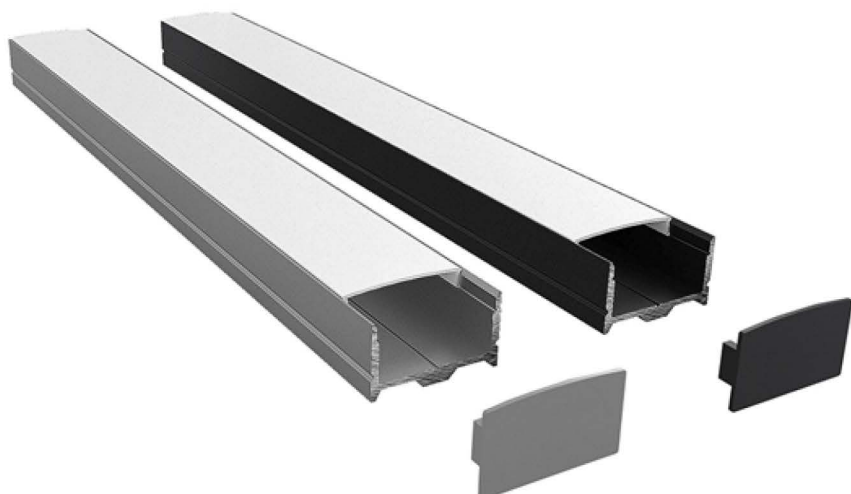

white & black

polycarbonate

aluminum 6063

L . P . 30 . 16 . B

Max Lumen

Light Num

Height

Wide