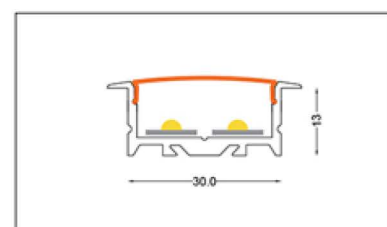

300 cm

white & black

polycarbonate

aluminum 6063

L.P.30.13.L

Max Lumen	Light Num	Height	Wide	Lenght	Color	Diffuser	Material
1200 l/m	3 light	16 mm	30 mm	300 cm	white & black	polycarbonate	aluminum 6063

L.P.42.21.B