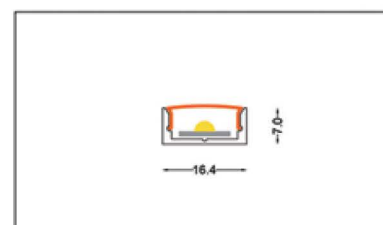

Max Lumen	Light Num	Height	Wide	Lenght	Color	Diffuser	M a terial
400 l/m	1 light	7 mm	10 mm	300 cm	white & black	polycarbonate	aluminum 6063

L.P.16.7.B

Max Lumen	Light Num	Height	Wide	Lenght	Color	Diffuser	Material
400 l/m	1 light	7 mm	16 mm	300 cm	white & black	polycarbonate	aluminum 6063

L.P.16.6.L

Max Lumen	Light Num	Height	Wide	Lenght	Color	Diffuser	Material
400 l/m	1 light	6 mm	16 mm	300 cm	white & black	polycarbonate	aluminum 6063

L.P.16.14.B

Max Lumen	Light Num	Height	Wide	Lenght	Color	Diffuser	Material
400 l/m	1 light	14 mm	16 mm	300 cm	white & black	polycarbonate	aluminum 6063