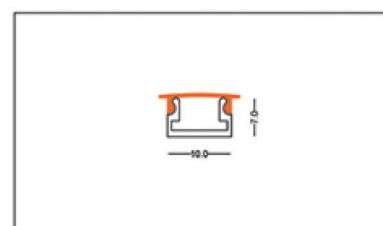

Max Lumen	Light Num	Height	Wide	Lenght	Color	Diffuser	M a terial
400 l/m	1 light	7 mm	10 mm	300 cm	white & black	polycarbonate	aluminum 6063

L.P.16.7.B

Max Lumen	Light Num	Height	Wide	Lenght	Color	Diffuser	Material
400 l/m	1 light	7 mm	16 mm	300 cm	white & black	polycarbonate	aluminum 6063

L.P.16.6.L

Max Lumen	Light Num	Height	Wide	Lenght	Color	Diffuser	Material
400 l/m	1 light	6 mm	16 mm	300 cm	white & black	polycarbonate	aluminum 6063

L.P.16.14.B

Max Lumen	Light Num	Height	Wide	Lenght	Color	Diffuser	Material
400 l/m	1 light	14 mm	16 mm	300 cm	white & black	polycarbonate	aluminum 6063