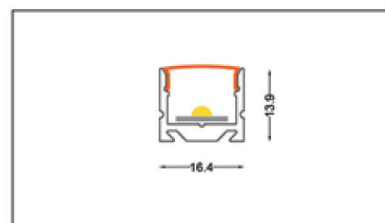

Max Lumen	Light Num	Height	Wide	Lenght	Color	Diffuser	M a terial
400 l/m	1 light	7 mm	10 mm	300 cm	white & black	polycarbonate	aluminum 6063

L.P.16.7.B

Max Lumen	Light Num	Height	Wide	Lenght	Color	Diffuser	Material
400 l/m	1 light	7 mm	16 mm	300 cm	white & black	polycarbonate	aluminum 6063

L.P.16.6.L

Max Lumen	Light Num	Height	Wide	Lenght	Color	Diffuser	Material
400 l/m	1 light	6 mm	16 mm	300 cm	white & black	polycarbonate	aluminum 6063

L.P.16.14.B

Max Lumen	Light Num	Height	Wide	Lenght	Color	Diffuser	Material
400 l/m	1 light	14 mm	16 mm	300 cm	white & black	polycarbonate	aluminum 6063